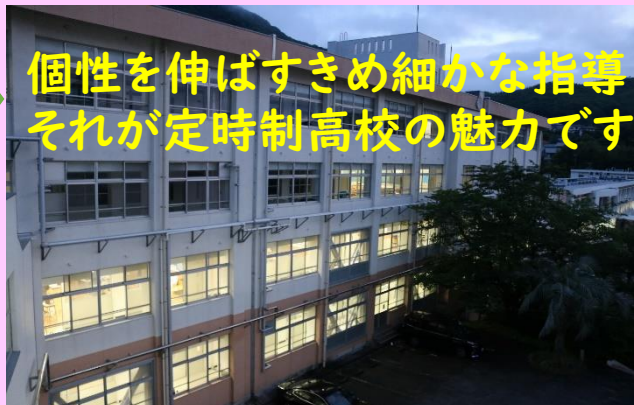

福岡県立八幡中央高等学校 (定時制課程)

「未来に輝く自分を創るチャンスにあふれた夜間定時制高校」

- ▶働きながら学ぶ
- ▶基礎から学び直す
- ▶少人数で学ぶ

個性を伸ばすきめ細かな指導
それが定時制高校の魅力です

<定時制課程の時間帯>

- 17:30~17:35 SHR
- 17:35~18:20 1限
- 18:25~18:50 給食
- 18:50~19:35 2限
- 19:40~20:25 3限
- 20:30~21:15 4限
- 21:15~21:20 SHR
- 21:20~21:45 部活動

登校風景

経済的に自立して高校へ

アルバイトをしながら校納金を自分で支払い、経済的に自立して高校生活を送ることも可能です。自分の力で将来の夢をつかもう。

校納金(月額)	4月分	5月以降
一般の生徒	¥51,500	¥9,900
生活困窮の生徒	¥48,900	¥5,800

※諸手続が必要です。詳細は本校HPに掲載

思い出に残る学校行事

歓迎遠足や文化祭、修学旅行などの他にも、映画教室、クラスマッチなどの学校行事も、生徒会が主体となって行われます。

また、部活動もあり、競技会にも出場できます。気心の知れた仲間と思い出に残る高校時代を送ることができます。

定時制で学び、夢を叶える
(過去3年間の主な進路実績)

【進学】

- ・東筑紫短期大学
- ・小倉高等技術専門学校
- ・北九州調理製菓専門学校
- ・大原学園
- ・戸畑高等技術専門校

等

【就職】

- ・(株)九州リゾート
- ・(株)ワタキューセイモア
- ・(株)アステック入江
- ・(株)アディダスジャパン
- ・(株)デンソー九州

等

ACCESS MAP

問合せ先：
定時制直通TEL
093-661-1049

住所：北九州市八幡西区元城町1-1